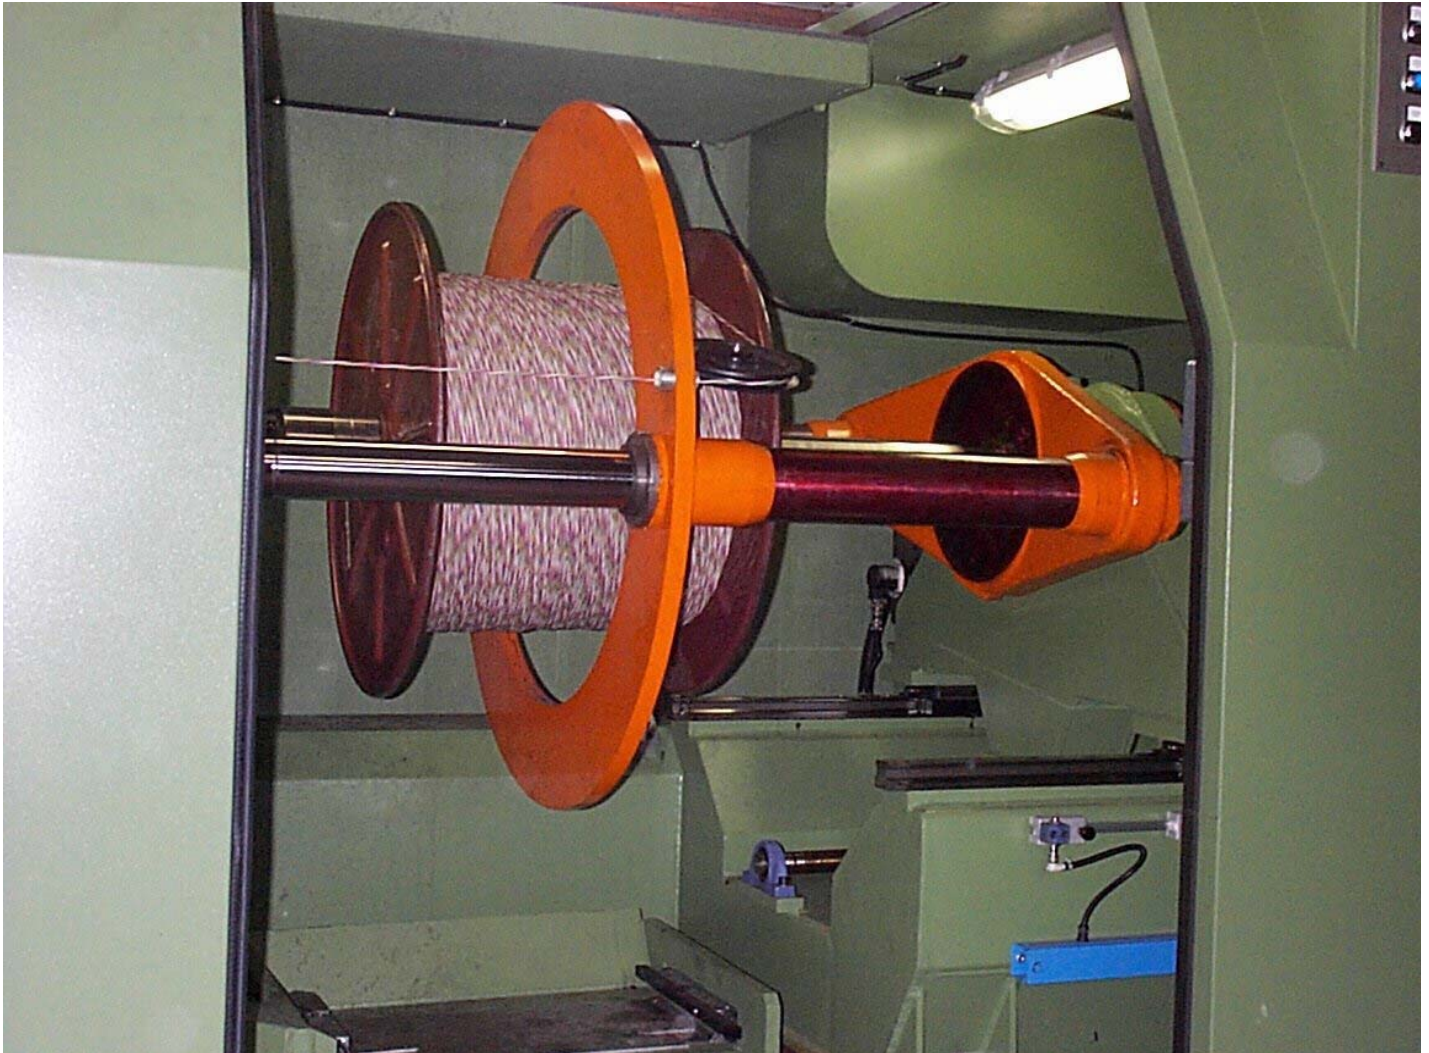

### DIMENSION BOBINA DIN 46395

Diam. ala	800 mm.
Diam. tambor	400 mm.
Diam. núcleo	80 mm.
Fuori tutto	600 mm.
Número Twist	900 twist/minuto

### PRODUCCION

Reunión de cables especiales aislados en goma - goma de silicona con formación "a manojos" o concéntricos. Diámetro máximo del producto reunido será de 14 mm. La línea ha sido construida con el fin de poder encintar con 2 o más cintas situadas a la entrada de la máquina, el grupo estrella tiene un doble atriz de formación .